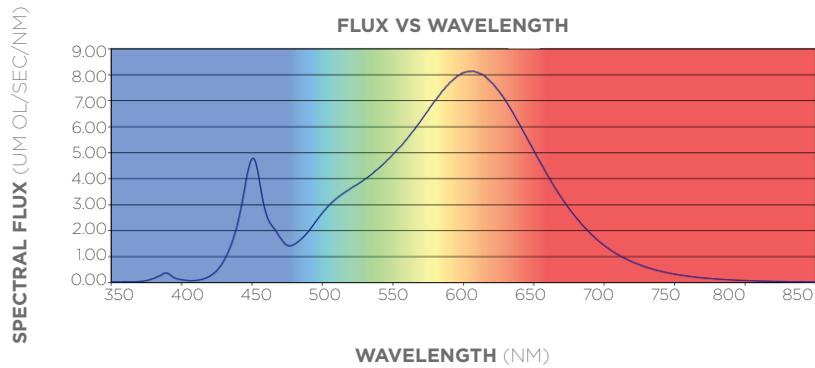

### SPECIFICATIONS

<b>Light Source</b> LED	<b>L/H/W   Weight</b> 33" / 2.5" / 36"   22lbs
<b>Spectra</b> Multi-White Daylight Analog	<b>Mounting Height</b> 18 Inches Above Canopy
<b>Spectra Efficacy (660W)</b> 2.34 μmol/J	<b>Operating Temperature</b> 0°C - 40°C
<b>PPF (660W)</b> 1388 μmol	<b>Thermal Management</b> Passive Connection
<b>Input Power</b> 660W MAX	<b>Dimming</b> 0-10V / PWM / Dim-to-Off
<b>Input Voltage / Current (660W)</b> 120 @ 5.5A   240 @ 2.8A   277 @ 2.4A	<b>Lifetime per TM21 L70 / L90</b> 80K hrs / 35K hrs

### DIMENSIONS

Length	Height	Width	Weight
33"	2.5"	36"	22 lbs.

**ELECTRICAL DATA**

	WAVELENGTH RANGE (NM)	PHOTON FLUX (UMOL/SEC)	WAVELENGTH RANGE (NM)	PHOTON FLUX (UMOL/SEC)
UVA	380 - 390	3.01678	590 - 600	92.38846
	390 - 400	1.942521	600 - 610	94.54355
	400 - 410	0.612087	610 - 620	92.10387
VIOLET	410 - 420	0.949889	620 - 630	85.1003
	420 - 430	3.460108	630 - 640	75.21533
	430 - 440	12.0363	640 - 650	63.24295
BLUE	440 - 450	38.19757	650 - 660	51.55666
	450 - 460	46.98837	660 - 670	40.30801
	460 - 470	28.05731	670 - 680	30.99211
CYAN	470 - 480	18.29606	680 - 690	23.94367
	480 - 490	18.3791	690 - 700	18.00129
	490 - 500	25.25107	700 - 710	13.42406
GREEN	500 - 510	34.62888	710 - 720	9.884298
	510 - 520	42.18497	720 - 730	7.291906
	520 - 530	47.46799	730 - 740	5.425936
YELLOW	530 - 540	51.72017	740 - 750	4.064828
	540 - 550	56.16792	750 - 760	3.045051
	550 - 560	61.78926	760 - 770	2.32743
	560 - 570	69.103	770 - 780	1.872185
	570 - 580	77.60798		
	580 - 590	85.98498		
ORANGE				
RED				
INFRARED				