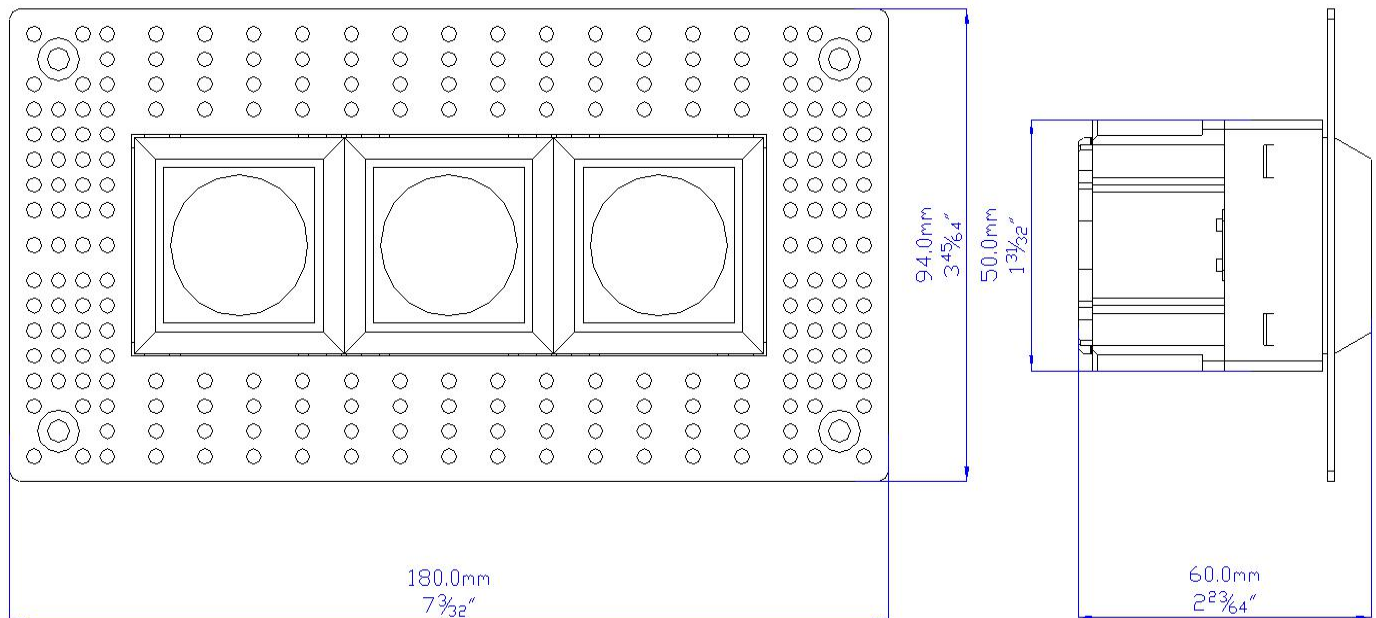

Dimensions

Ordering Guide

Series/Lumen	Input Voltage	CCT/CRI	Finish
<input type="checkbox"/> LS-XL-003-R-3-TL LED Downlight	<input type="checkbox"/> 120V	<input type="checkbox"/> 3000K/90+ <input type="checkbox"/> 4000K/90+ <input type="checkbox"/> 5000K/90+	<input type="checkbox"/> White <input type="checkbox"/> Black <input type="checkbox"/> Brown