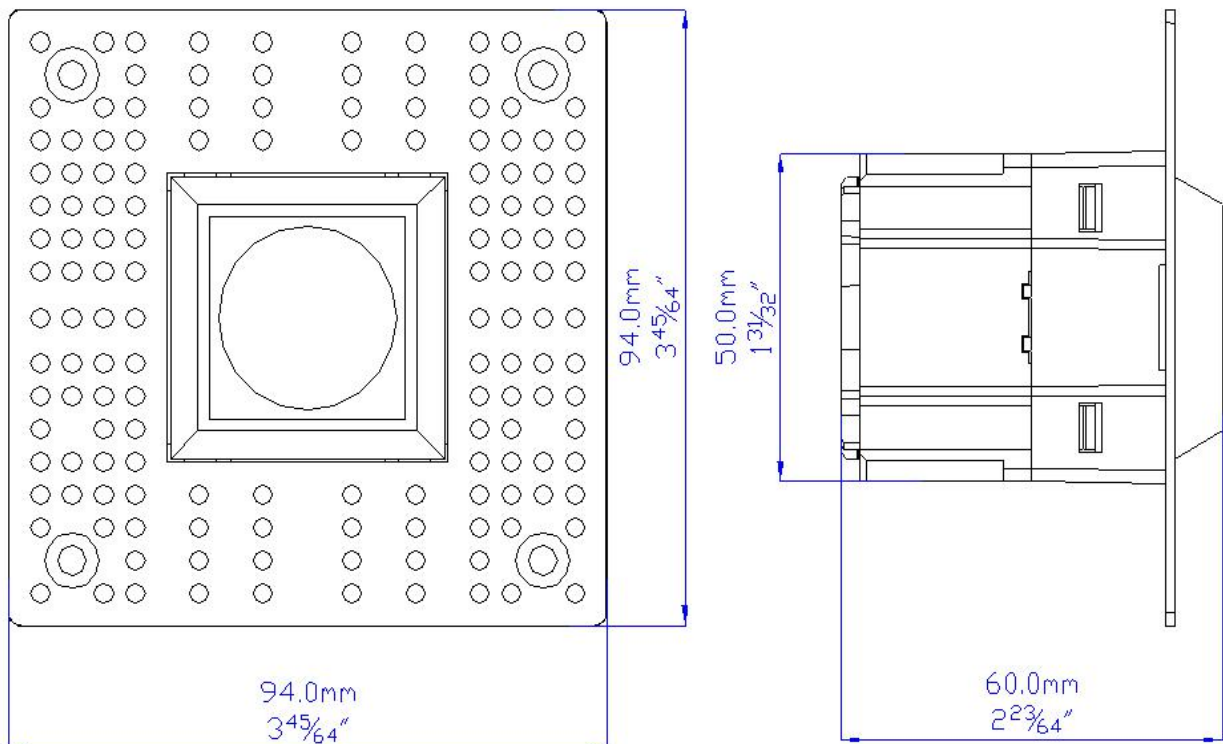

Dimensions

Cover Color Option

White

Black

Brown

Ordering Guide

Series/Lumen	Input Voltage	CCT/CRI	Finish
<input type="checkbox"/> LS-XL-003-R-1-TL LED Downlight	<input type="checkbox"/> 120V	<input type="checkbox"/> 3000K/90+ <input type="checkbox"/> 4000K/90+ <input type="checkbox"/> 5000K/90+	<input type="checkbox"/> White <input type="checkbox"/> Black <input type="checkbox"/> Brown